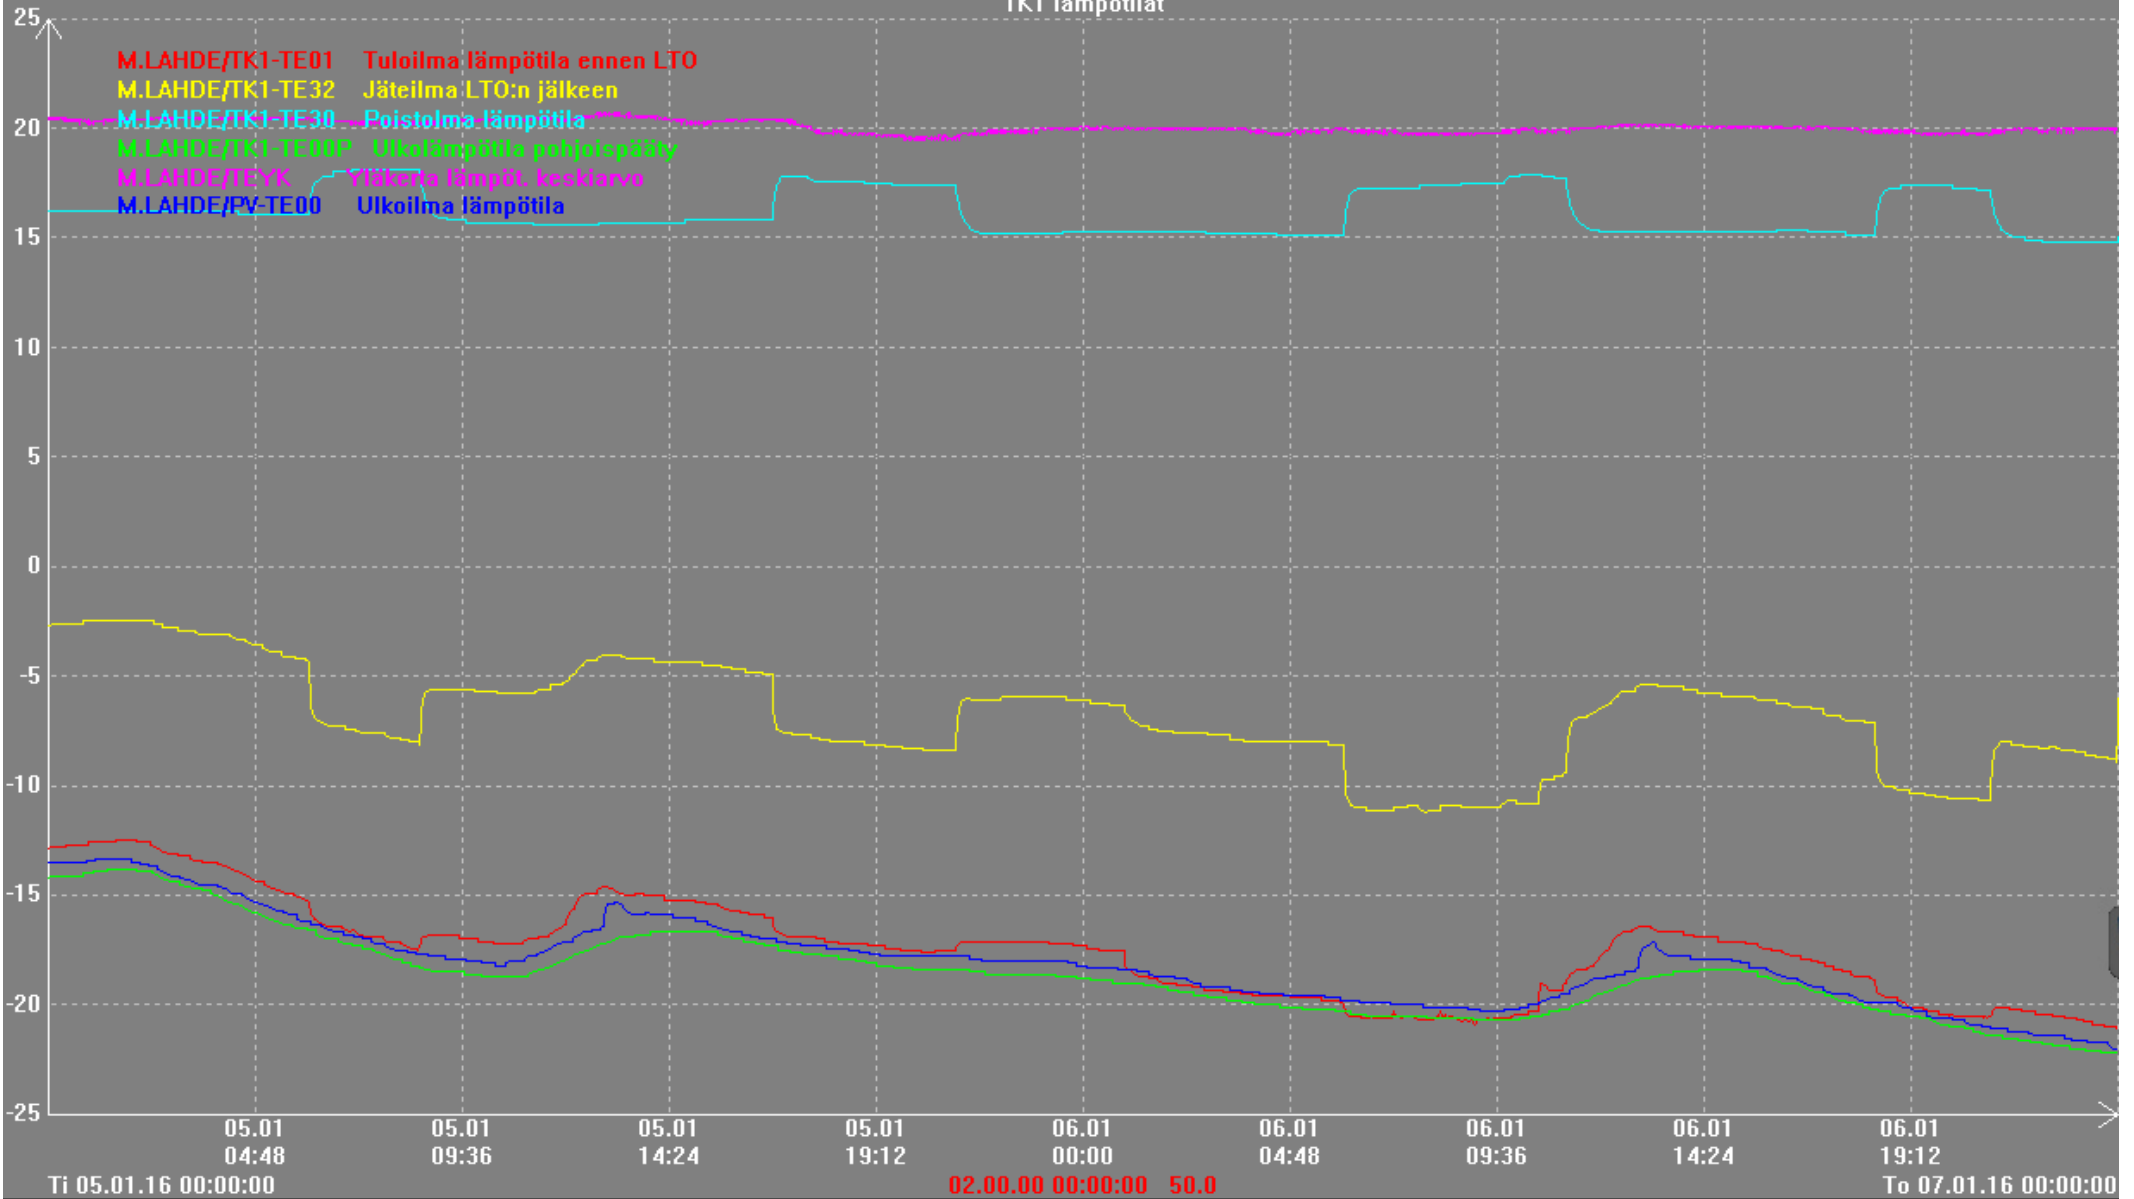

TK1 lämpötilat

TK1 asetukset